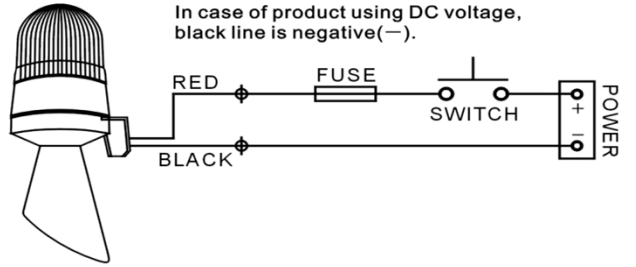

mesan®

mesan ELEKTRİK MÜHÜRLEME VE SAN.LTD.ŞTİ.

Dr. Refik Saydam Cad. Dİlber Apt. No.167 Şişhane-Istanbul/TÜRKİYE

Tel: 0212.2440622-2935667 Fax: 0212.251 60 30

www.mesanelektrik.com • www.mesanelektrik.com.tr • E-mail: mesanelektrik@ttnet.net.tr

SIP.NO: _____
ORDER NO: _____

COLOR: ☐ RED ☐ GREEN ☐ YELLOW ☐ WHITE ☐ BLUE

VOLTAJ: ☐ 12VDC ☐ 24VDC ☐ 24VAC ☐ 110VAC ☐ 220VAC

TSE 111193 ISO 9001

MESAN® Patent No.:171205 Tarih:14.04.1996 Ankara/TÜRKİYE

Patent No.:TR200301851Y+Tarih:27.10.2003

New Part NO.:B.14.1.TPE.07.01.03-2003-01851

KOPYALANDIĞI TAKDİRDE KANUNİ TAKİBE TABİ TUTULACAKTIR.
ALL RIGHTS RESERVED AND COPY OF MESAN ELECTRIC
PRODUCTS ARE SUBJECT TO LEGAL PROTECTION

Flash/50-Tone Sounder Combination

- 50-Tone Sounder in combination with Xenon Flash
- 50 tones for a diverse range of applications

- Sound output adjustable up to 140 dB
- Duration of signal phase adjustable

Sesleri değiştirmeniz için önce camı çevirerek açınız. Daha sonra dip switchleri kullanarak 70-140dB arası 50 farklı ses tonlarından ihtiyacınız olanı seçebilirsiniz.

To change the sound you should open the glass by turning it. Then you can use dip switches to choose sound which you need from 50 different tones 70 up to 140dB.

Sound output adjustable up to 140dB

⚠ Power Line

In case of product using AC voltage, connect the line without polarity(wire color).

In case of product using DC voltage, black line is negative(-).

External View Drawing

Mounting

This product has been tested in CE standards and it's protected from total dust ingress and water jets. Class: IP65